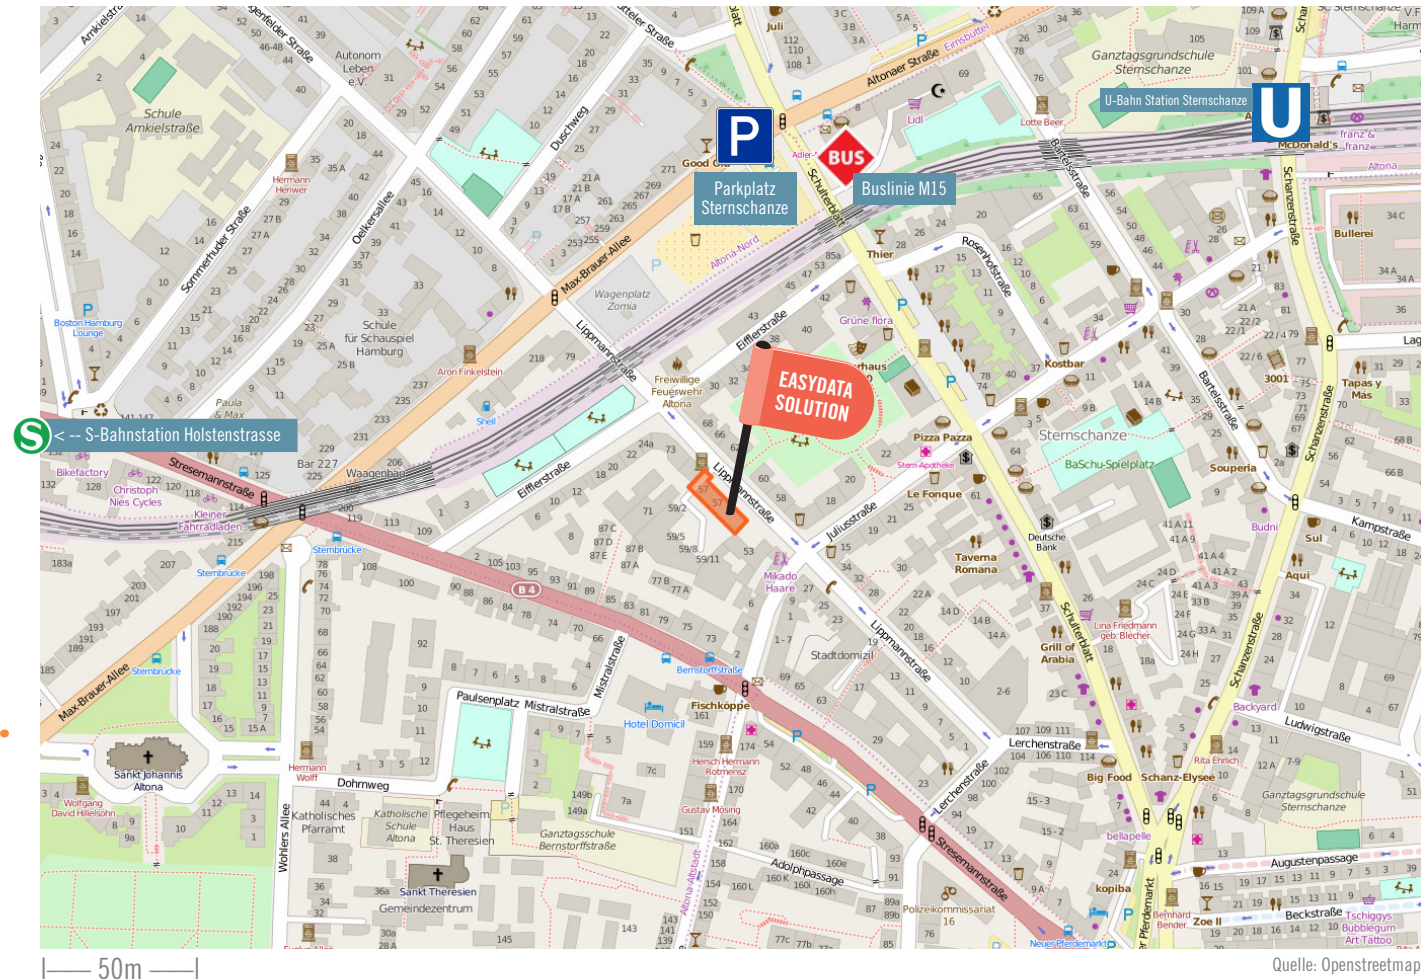

MIT DEN ÖFFENTLICHEN VERKEHRSMITTELN:

- \* U-Bahn Station Sternschanze – durch die Susannenstraße über das Schulterblatt in die Juliusstraße, rechts in die Lippmannstraße (ca. 7 min zu Fuß)
- \* Ab S-Bahn Station Holstenstraße mit Buslinie M3 zwei Stationen zur Haltestelle Bernstoffstraße - in Fahrtrichtung gesehen links über die Fußgängerampel in die Juliusstraße, links in die Lippmannstraße (ca. 2 min zu Fuß)
- \* Buslinie M15 Haltestelle Schulterblatt, unter der Bahnbrücke durch ins Schulterblatt, sofort rechts in die Eifflerstraße, links in die Lippmannstraße. (ca. 4 min zu Fuß)

Hier parken Sie auf unsere Kosten  
und in nur 3 Gehminuten Entfernung:

Parkplatz Max-Brauer-Allee 230, Ecke Schulterblatt.  
Zu unseren Schulungsräumen verlassen Sie den Park-  
platz über die Einfahrt, gehen links in die Max-Brauer-  
Allee, biegen nach knapp 200 Metern links in die  
Lippmannstraße ein und erreichen nach weiteren 200  
Metern auf der rechten Seite unsere Räume mit der  
Hausnummer 57.